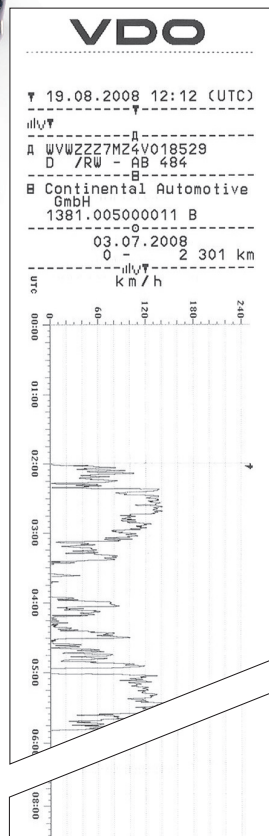

Tachografové karty

Štyri typy kariet stanovujú, kto a v akom rozsahu môže pristupovať ku špecifickým dátam v digitálnom tachografe DTCO®.

Karty vodičov zaznamenávajú aktivity vodičov, udalosti, chyby a zmeny v tachografe.

Podniková karta autorizuje podnik ku sťahovaniu dát z veľkokapacitnej pamäte a karty vodiča zasunutého v tachografe počas prenosu.

Karta kontrolóra povoľuje kontrolnému orgánu prístup ku dátam na právnom základe.

Dielenská karta prepína digitálny tachograf DTCO® do režimu dielňa, v ktorom sa nastavujú všetky parametre vrátane dát z overovania. Môže byť použitá aj ku krátkym jazdám pri overení a iných kontrolách.

Platnosť kariet sa líši podľa oblasti ich použitia a podľa legislatívnych predpisov, ktoré sa musia dodržiavať.