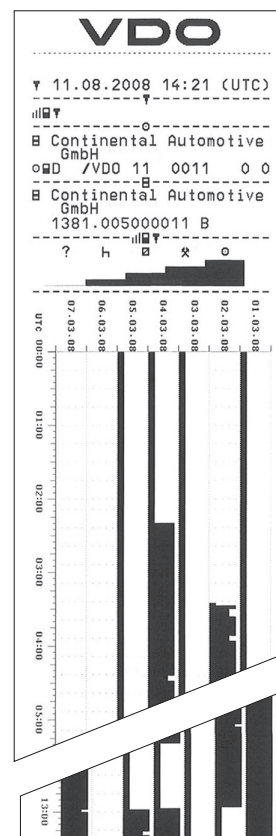

Tachografové karty

Štyri typy kariet stanovujú, kto a v akom rozsahu môže pristupovať ku špecifickým dátam v digitálnom tachografe DTCO®.

Karty vodičov zaznamenávajú aktivity vodičov, udalosti, chyby a zmeny v tachografe.

Podniková karta autorizuje podnik ku sťahovaniu dát z veľkokapacitnej pamäte a karty vodiča zasunutého v tachografe počas prenosu.

Karta kontrolóra povoľuje kontrolnému orgánu prístup ku dátam na právnom základe.

Dielenská karta prepína digitálny tachograf DTCO® do režimu dielňa, v ktorom sa nastavujú všetky parametre vrátane dát z overovania. Môže byť použitá aj ku krátkym jazdám pri overení a iných kontrolách.

Platnosť kariet sa líši podľa oblasti ich použitia a podľa legislatívnych predpisov, ktoré sa musia dodržiavať.